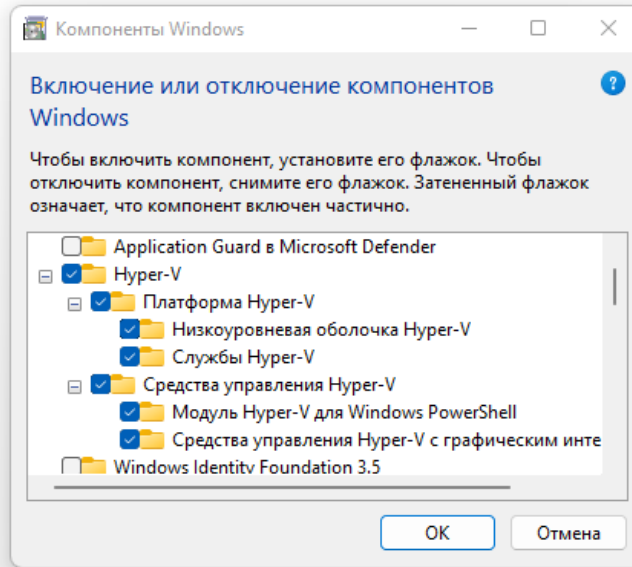

Hyper-V (Виртуальная машина) в Windows 11

Общие сведения о Hyper-V в Windows

Поскольку гипервизор является новинкой в клиентских системах, отмечу несколько моментов.

Hyper-V:

- доступен только в 64-разрядной Windows не ниже профессионального издания
- является единственной на данный момент технологией виртуализации Microsoft, поддерживающей 64-разрядные гостевые системы
- в клиентских системах поддерживает режимы сна и гибернации, в отличие от серверного гипервизора

Включите виртуализацию для вашего процессора в BIOS.

Включение компонента Hyper-V

Hyper-V представляет собой компонент операционной системы, который изначально отключен. Из графического интерфейса: нажмите **Win + R**, введите **OptionalFeatures** и нажмите **Enter**.

В открывшемся окне отметьте флажком Hyper-V.

Установка произойдет автоматически.

После установки, используйте поиск Windows 11, чтобы запустить Диспетчер **Hyper-V**.

Настройка сети и Интернета для виртуальной машины