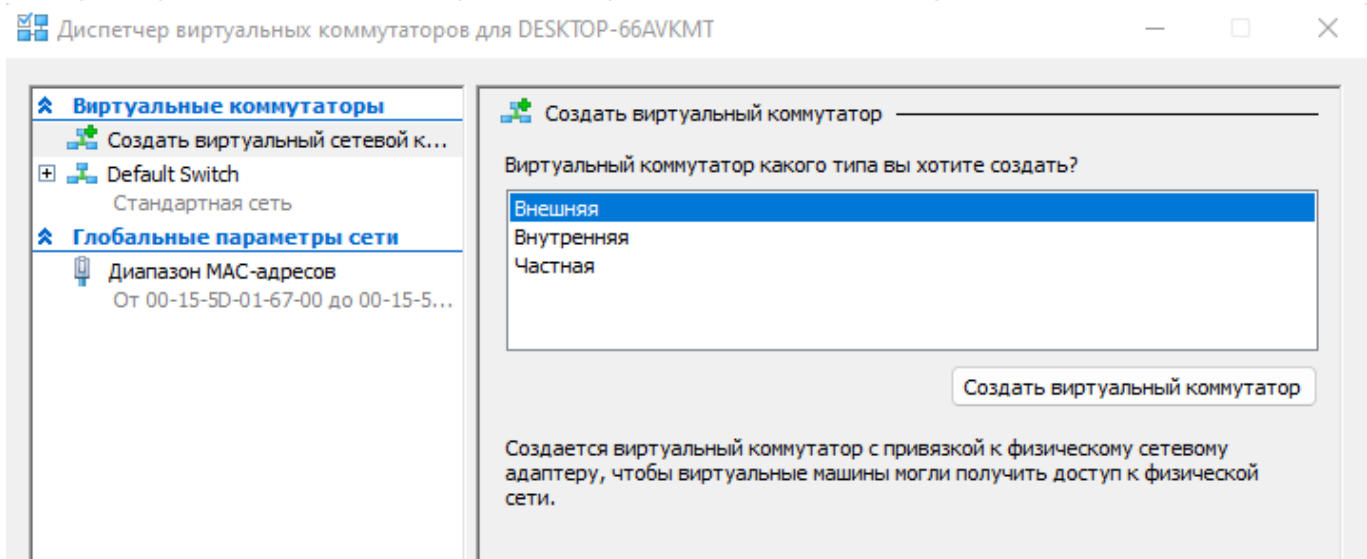

В следующем окне в большинстве случаев что-либо менять не нужно, разве что можете задать свое собственное имя сети и, если у вас есть и Wi-Fi адаптер и сетевая карта, выберите в пункте «Внешняя сеть» тот и сетевых адаптеров, который используется для доступа в Интернет.