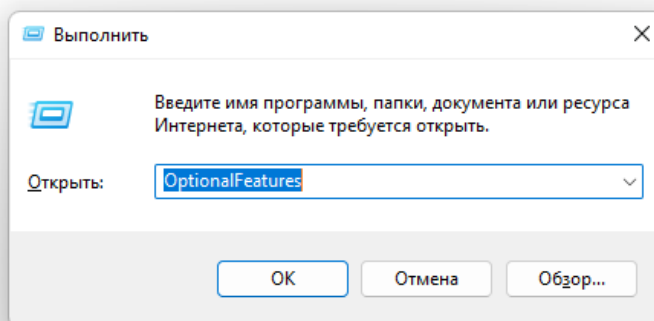

Hyper-V (Виртуальная машина) в Windows 11

Общие сведения о Hyper-V в Windows

Поскольку гипервизор является новинкой в клиентских системах, отмечу несколько моментов.

Hyper-V:

- доступен только в 64-разрядной Windows не ниже профессионального издания
- является единственной на данный момент технологией виртуализации Microsoft, поддерживающей 64-разрядные гостевые системы
- в клиентских системах поддерживает режимы сна и гибернации, в отличие от серверного гипервизора

Включите виртуализацию для вашего процессора в BIOS.

Включение компонента Hyper-V

Hyper-V представляет собой компонент операционной системы, который изначально отключен. Из графического интерфейса: нажмите **Win + R**, введите **OptionalFeatures** и нажмите **Enter**.