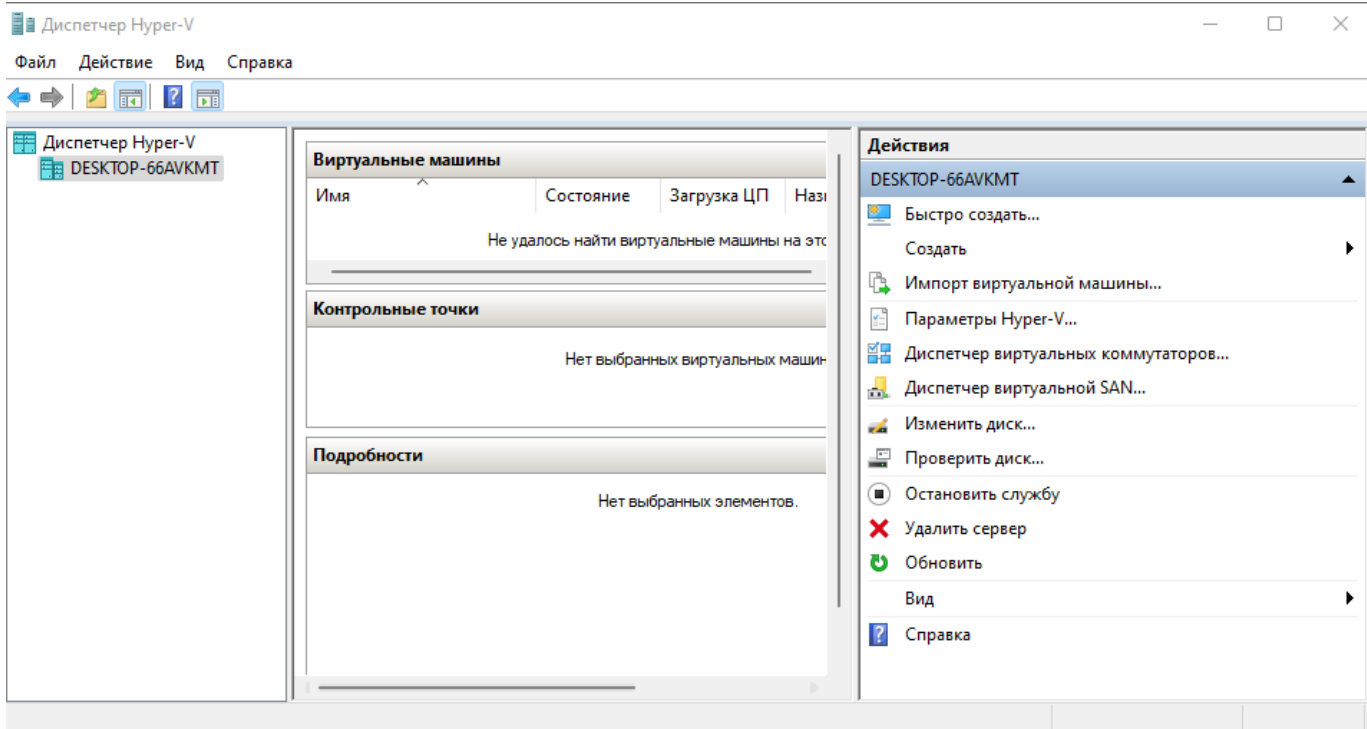

Настройка сети и Интернета для виртуальной машины

В качестве первого шага рекомендую настроить сеть для будущих виртуальных машин, при условии, что вы хотите иметь доступ в Интернет из установленных в них операционных систем.

Выберите справа и откройте **Диспетчер виртуальных коммутаторов**.

В диспетчере виртуальных коммутаторов выберите «Создать виртуальный сетевой коммутатор, «Внешняя» (если нужен Интернет) и нажмите кнопку «Создать».