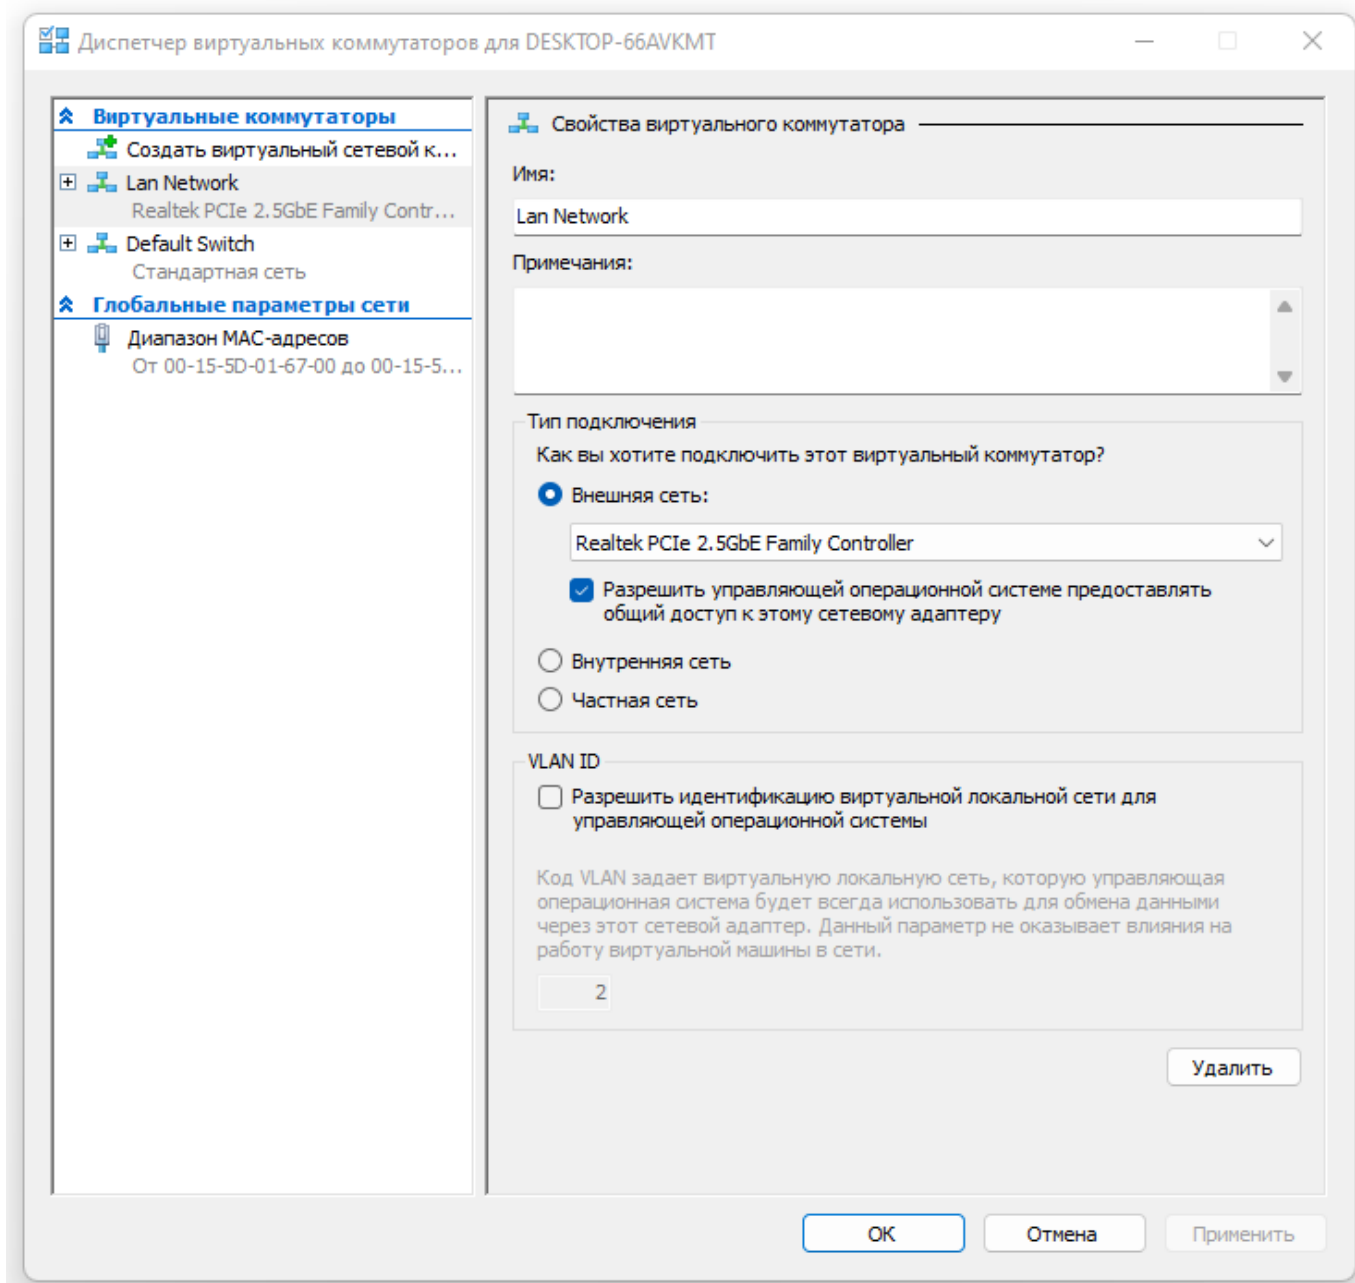

Нажмите Применить и Ок и дождитесь, когда будет создан и настроен виртуальный сетевой адаптер. В это время соединение с Интернетом может пропадать.

Создание виртуальной машины Hyper-V

From: <http://synoinstall-2pkhywzfvulqafp3.direct.quickconnect.to/> - worldwide open-source software

Permanent link: <http://synoinstall-2pkhywzfvulqafp3.direct.quickconnect.to/doku.php?id=software:microsoft:hyper_v&rev=1721227675>

Last update: 2024/07/17 17:47